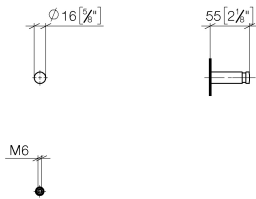

83 251 220

- Saliente 55 mm

Encaja con ELIO, ENO, MEM, META SQUARE, SYNC y TARA ULTRA

Encaja con: ELIO, MEM, ENO, SYNC, TARA ULTRA, META SQUARE

	Platino cepillado	83 251 220-06
	Cromo	83 251 220-00
	Platino	83 251 220-08
	Latón (Oro 23k)	83 251 220-09
	Dark Chrome	83 251 220-19
	Latón cepillado (Oro 23k)	83 251 220-28
	Negro mate	83 251 220-33
	Champagne cepillado (Oro 22k)	83 251 220-46
	Champagne (Oro 22k)	83 251 220-47
	Cromo cepillado	83 251 220-93
	Dark Platinum cepillado	83 251 220-99

83 251 220

mm [inches]

83 251 220

Piezas para otros
acabados pueden
encontrarse aquí:
Cromo

Lista de piezas de recambios

N°	Número de artículo	Denominación	Cantidad de montaje	Plazo de entrega
1	08 18 60 505-06	gancho	1	60
2	05 24 04 506 00 90	juego de fijación	1	2