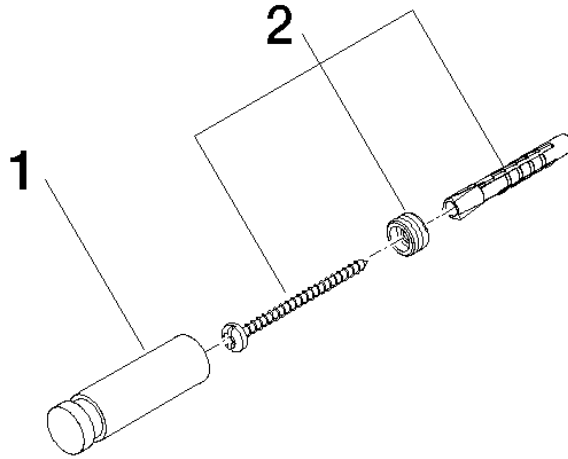

83 251 220

- Saliente 55 mm

Encaja con ELIO, ENO, MEM, META SQUARE, SYNC y TARA ULTRA

Encaja con: ELIO, MEM, ENO, SYNC, TARA ULTRA, META SQUARE

	Platino cepillado	83 251 220-06
	Cromo	83 251 220-00
	Platino	83 251 220-08
	Latón (Oro 23k)	83 251 220-09
	Dark Chrome	83 251 220-19
	Latón cepillado (Oro 23k)	83 251 220-28
	Negro mate	83 251 220-33
	Champagne cepillado (Oro 22k)	83 251 220-46
	Champagne (Oro 22k)	83 251 220-47
	Cromo cepillado	83 251 220-93
	Dark Platinum cepillado	83 251 220-99

83 251 220

mm [inches]

83 251 220

Piezas para otros
acabados pueden
encontrarse aquí:
Cromo

Lista de piezas de recambios

N°	Número de artículo	Denominación	Cantidad de montaje	Plazo de entrega
1	08 18 60 505-06	gancho	1	60
2	05 24 04 506 00 90	juego de fijación	1	2